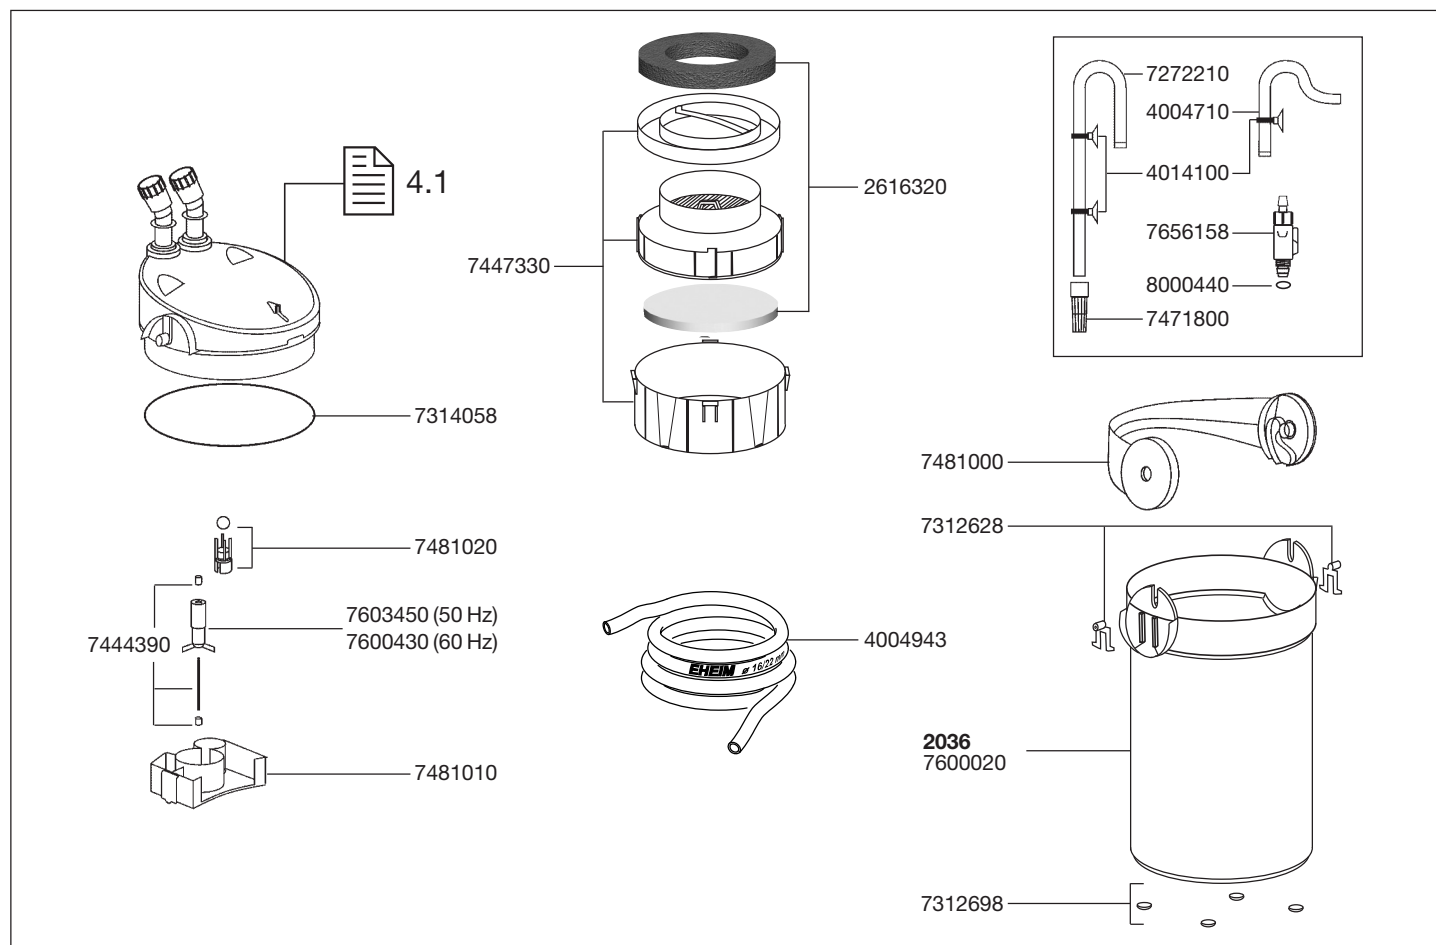

Ersatzteile. Änderungen vorbehalten.

Best.-Nr.	Ersatzteil
2616320	Set Vorfiltermatte (1 x) und Feinfiltervlies (4 Stück)
4004943	Schlauch saug- und druckseitig ø 12/16 mm (3 m)
4004710	Auslaufbogen
4014100	Sauger mit Klemmbügel (2 Stück)
7272210	Ansaugrohr
7312628	Bolzenplatte (2 Stück)
7312698	Elastikpuffer (4 Stück)
7314058	O-Ring mit Spezialbeschichtung

Best.-Nr.	Ersatzteil
7444390	Achse mit Tüllen
7447330	Vorfilter mit Filtereinsatz und Deckel
7471800	Filterkorb
7481000	Bügel mit Kurvenscheibe
7481010	Pumpenkammer mit Achsstüle
7481020	Käfig mit Ventilkugel
7600020	Filterbehälter 2036
7600430	Pumpenrad (60 Hz für 2036)
7603450	Pumpenrad (50 Hz für 2036)
7656158	Anschlussahn komplett
8000440	Satz O-Ringe für Absperrhahn